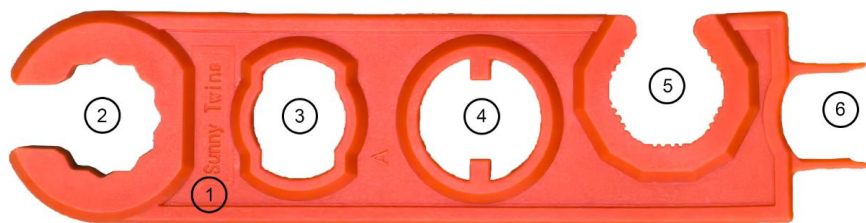

一、产品简介

HW-S5P02 Sunny Twins 是针对光伏连接器组装、拆卸专门研制的一款多功能工具。它是由一种特殊的复合型塑胶材料注塑制成，产品具有高刚性和高韧性的特点。

2. 产品优点：

① 功能齐全

它适用于市场上大部份主流光伏连接器的安装与拆卸，解决了普遍存在的扳手用途单一且互不兼容的问题。

② 特殊材质

解决了普通塑胶扳手偏软、拧螺帽易打滑、拧不紧等问题。

3. 产品参数：

产品名称	Sunny Twins 光伏专用工具
材质	PA 等
长度	143.5mm
宽度	35mm
厚度	8mm
颜色	橙色
使用环境温度	-20~80℃
热变形温度	130℃

二、产品应用

① 工具名称: Sunny Twins

② 使用方法

适用型号:1000V/1500V光伏连接器

③ 使用方法

适用型号:1000V光伏连接器

④ 使用方法

适用型号:1500V光伏连接器

⑤ 使用方法

适用型号:圆螺帽光伏连接器

⑥ 使用方法

适用型号:1500V光伏连接器/1000V保险丝/二极管

⑦ 工具名称: Sunny Twins

⑧ 使用方法

适用型号: 1500V保险丝连接器