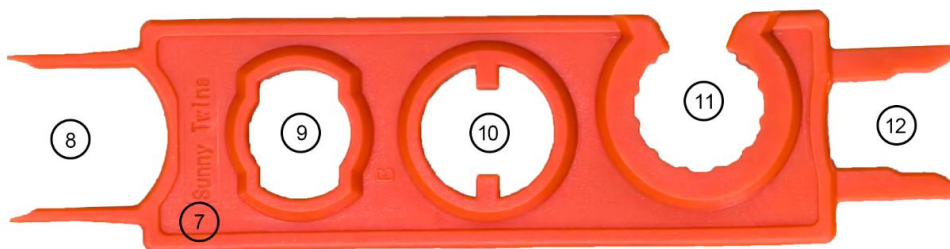

产品名称	Sunny Twins 光伏专用工具
材质	PA 等
长度	143.5mm
宽度	35mm
厚度	8mm
颜色	橙色
使用环境温度	-20~80℃
热变形温度	130℃

二、产品应用

① 工具名称: Sunny Twins

② 使用方法

适用型号:1000V/1500V光伏连接器

③ 使用方法

适用型号:1000V光伏连接器

④ 使用方法

适用型号:1500V光伏连接器

⑤ 使用方法

适用型号:圆螺帽光伏连接器

⑥ 使用方法

适用型号:1500V光伏连接器/1000V保险丝/二极管

⑦ 工具名称: Sunny Twins

⑧ 使用方法

适用型号: 1500V保险丝连接器